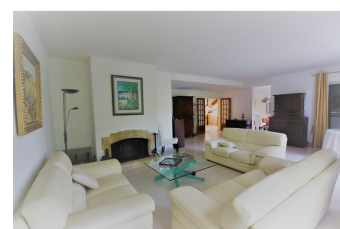

- 650 000 € (Fees charged to the seller)
St witz, France

Description

Details

Type : House
Surface : 280 m²
Nb Bedrooms : 6
Bathroom : 2
Condominium : No
Nb of lots : --
Lot number : --
Share : --
Reference : FR368077