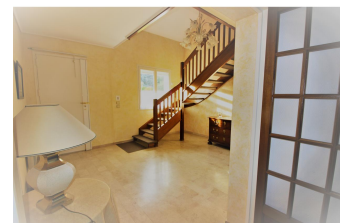

- 650 000 € (Fees charged to the seller)
St witz, France

Description

Details

Type : House
Surface : 280 m²
Nb Bedrooms : 6
Bathroom : 2
Condominium : No
Nb of lots : --
Lot number : --
Share : --
Reference : FR368077